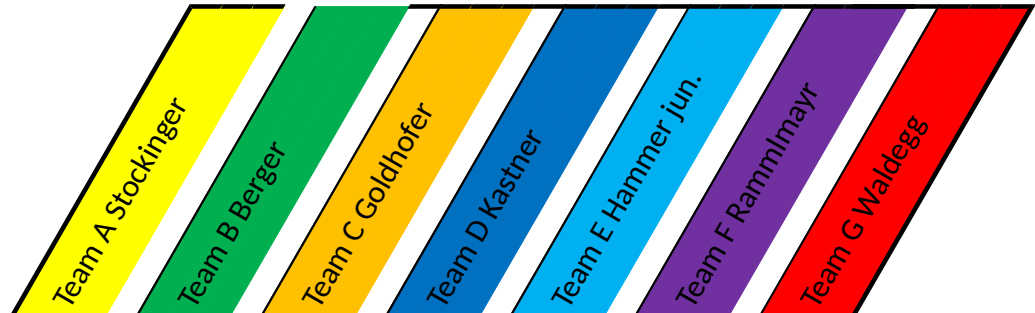

Mannschaften
Team A Stockinger
Team B Berger
Team C Goldhofer
Team D Kastner
Team E Hammer jun.
Team F Rammlmayr
Team G Waldegg

Tabelle		Pkt.	Pkt.	Pkt.	Pkt.	Pkt.	Pkt.	Pkt.	Pkt.	Sp.	g	u	v	Matches	Diff.	Pkt.
2	Team A Stockinger		4 : 2	5 : 1	4 : 2	5 : 1	3 : 3	4 : 2		6	5	1	0	25 : 11	14	17
4	Team B Berger	2 : 4		4 : 2	3 : 3	2 : 4	5 : 1	4 : 2		6	3	1	2	20 : 16	4	13
5	Team C Goldhofer	1 : 5	2 : 4		1 : 5	4 : 2	2 : 4	2 : 4		6	1	0	5	12 : 24	-12	8
1	Team D Kastner	2 : 4	3 : 3	5 : 1		4 : 2	3 : 3	5 : 1		6	3	2	1	22 : 14	8	14
3	Team E Hammer jun.	1 : 5	4 : 2	2 : 4	2 : 4		5 : 1	3 : 3		6	2	1	3	17 : 19	-2	11
6	Team F Rammlmayr	3 : 3	1 : 5	4 : 2	3 : 3	1 : 5		2 : 4		6	1	2	3	14 : 22	-8	10
5	Team G Waldegg	2 : 4	2 : 4	4 : 2	1 : 5	3 : 3	4 : 2			6	2	1	3	16 : 20	-4	11